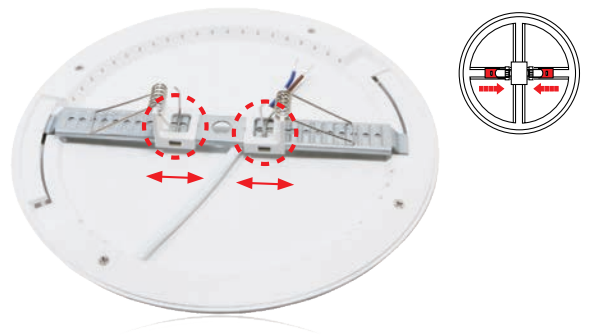

Ajustable

al diámetro del agujero gracias a un sencillo sistema de deslizamiento de los muelles de fijación.