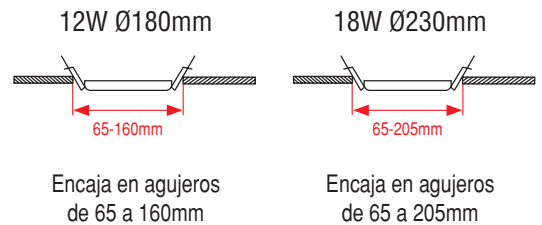

novedades Iluminación 2019

Downlight **ISSIA** EXTRAPLANO

2en1 | Superficie Empotrado | Instalación Fácil y Rápida

Superficie

Empotrado

Extraplano

Diseño compacto y elegante, de solo 15 mm de grosor.

Ajustable