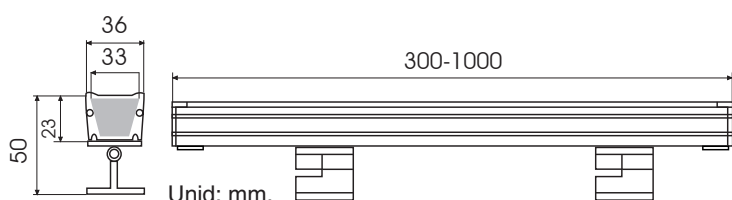

* Modelos de CRI ≥97

mini BAÑADORES de LED

Estanqueidad IP65

Idóneos para iluminar o bañar superficies entre 2 y 6 metros.

Lentes SEAMLESS

Proyectan un haz lumínico homogéneo sin sombras.

Clip de fijación incluido