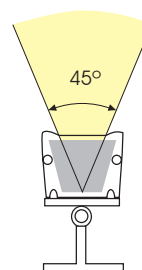

* Modelos de CRI ≥97

mini BAÑADORES de LED

Estanqueidad IP65

Idóneos para iluminar o bañar superficies entre 2 y 6 metros.

Lentes SEAMLESS

Proyectan un haz lumínico homogéneo sin sombras.

Clip de fijación incluido

Ajustable para satisfacer las distintas opciones de instalación.

Conectores opcionales

CPROOF-2M / CPROOF-2H

Pareja de conectores estancos de 2 pines macho o hembra.

CPROOF-4M / CPROOF-4H

Pareja de conectores estancos de 4 pines macho o hembra para rollos RGBW.