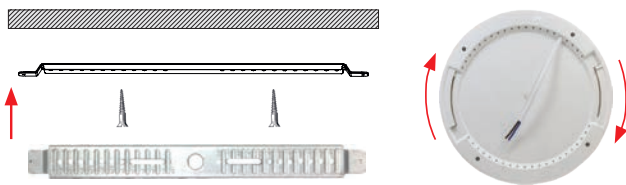

novedades Iluminación 2019

Downlight **ISSIA** EXTRAPLANO

2en1 | Superficie Empotrado | Instalación Fácil y Rápida

Superficie

Empotrado

Extraplano

Diseño compacto y elegante, de solo 15 mm de grosor.

Ajustable