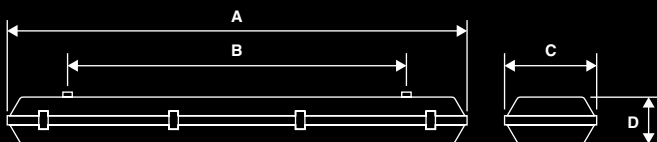

* IVA no incluido / VAT excluded

Accesorios / Accessories

LUMEX-T8L-2X06P

REFERENCIA	DESCRIPCION	DIMENSIONES	DIAMETRO CORTE	P.V.P.R.*
PART NUMBER	DESCRIPTION	DIMENSIONS	HOLE SIZE	
LUMEX-T8L-1X06P	Luminaria IP65 para 1 tubo T8 de 60cms IP65 light fitting for 1 T8 tube - 60cms	180 x 180 mm	150 x 150 mm	28,90 €
LUMEX-T8L-1X12P	Luminaria IP65 para 1 tubo T8 de 120cms IP65 light fitting for 1 T8 tube - 120cms	355 x 180 mm	325 x 150 mm	37,65 €
LUMEX-T8L-1X15P	Luminaria IP65 para 1 tubo T8 de 150cms IP65 light fitting for 1 T8 tube - 150cms	530 x 180 mm	500 x 150 mm	49,25 €
LUMEX-T8L-2X06P	Luminaria IP65 para 2 tubos T8 de 60cms IP65 light fitting for 2 T8 tubes - 60cms	355 x 355 mm	325 x 325 mm	38,65 €
LUMEX-T8L-2X12P	Luminaria IP65 para 2 tubos T8 de 120cms IP65 light fitting for 2 T8 tubes - 120cms	207 x 207 mm	180 x 180 mm	49,90 €
LUMEX-T8L-2X15P	Luminaria IP65 para 2 tubos T8 de 150cms IP65 light fitting for 2 T8 tubes - 150cms	355 x 207 mm	330 x 180 mm	55,95 €

* IVA no incluido / VAT excluded

	DIMENSIONES / DIMENSIONS					
	A	B (1X)	B (2X)	C (1X)	C (2X)	D
LUMEX-T8L-XX06P	664 mm	260 mm	260 mm	100 mm	160 mm	110 mm
LUMEX-T8L-XX12P	1274 mm	870 mm	650 mm	100 mm	160 mm	110 mm
LUMEX-T8L-XX15P	1575 mm	650 mm	650 mm	100 mm	160 mm	110 mm